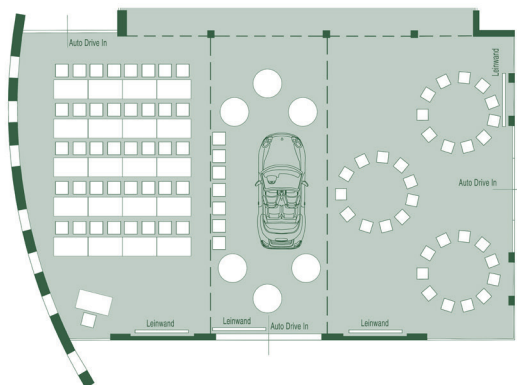

# LENGBACHHOF

\*\*\*\*\*

Hotel . Restaurant . Seminar . Event

## open.space 3

Größe	130m <sup>2</sup>
Personenanzahl	max. 100
Lage	Erdgeschoss
Belag	Fliesen
Klimatisiert	ja
Befahrbar	ja

Bestuhlungsbeispiele