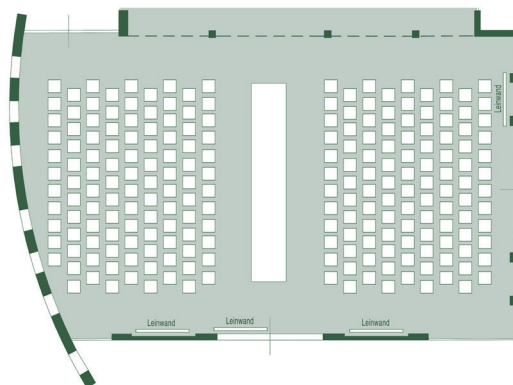

# LENGBACHHOF

\*\*\*\*\*

Hotel . Restaurant . Seminar . Event

## open.space 3

Größe	130m <sup>2</sup>
Personenanzahl	max. 100
Lage	Erdgeschoss
Belag	Fliesen
Klimatisiert	ja
Befahrbar	ja

Bestuhlungsbeispiele