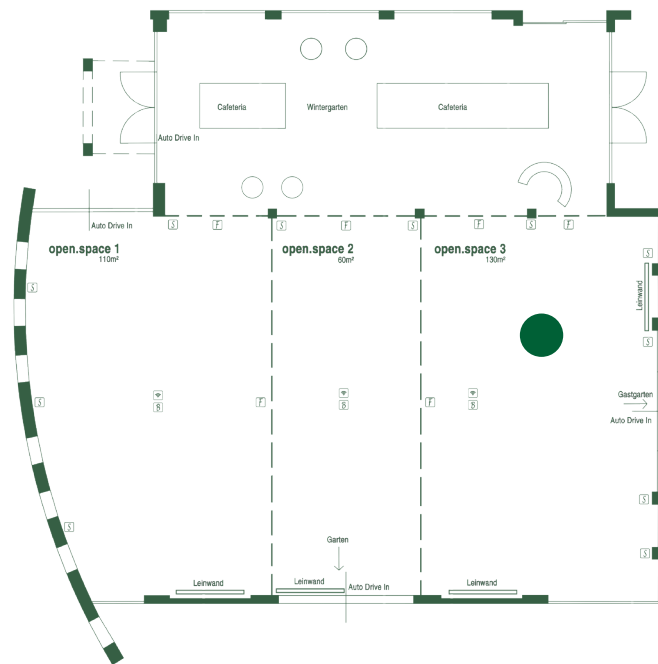

# LENGBACHHOF

\*\*\*\*\*

Hotel . Restaurant . Seminar . Event

## open.space 3

Größe	130m <sup>2</sup>
Personenanzahl	max. 100
Lage	Erdgeschoss
Belag	Fliesen
Klimatisiert	ja
Befahrbar	ja

Bestuhlungsbeispiele